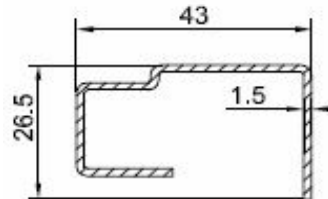

Energetic Plus - telai

6002

6709

Disponibilita' colori:
bianco
pellicola esterna
pellicola interna
pellicola bilaterale

Classe B

Energetic Plus - ante serie Classic

6003

6713

Disponibilita' colori:
bianco
pellicola esterna
pellicola interna
pellicola bilaterale

Classe B

Energetic Plus - ante serie Round

6023

6713

Disponibilita' colori:
bianco
pellicola esterna
pellicola interna
pellicola bilaterale

Classe B