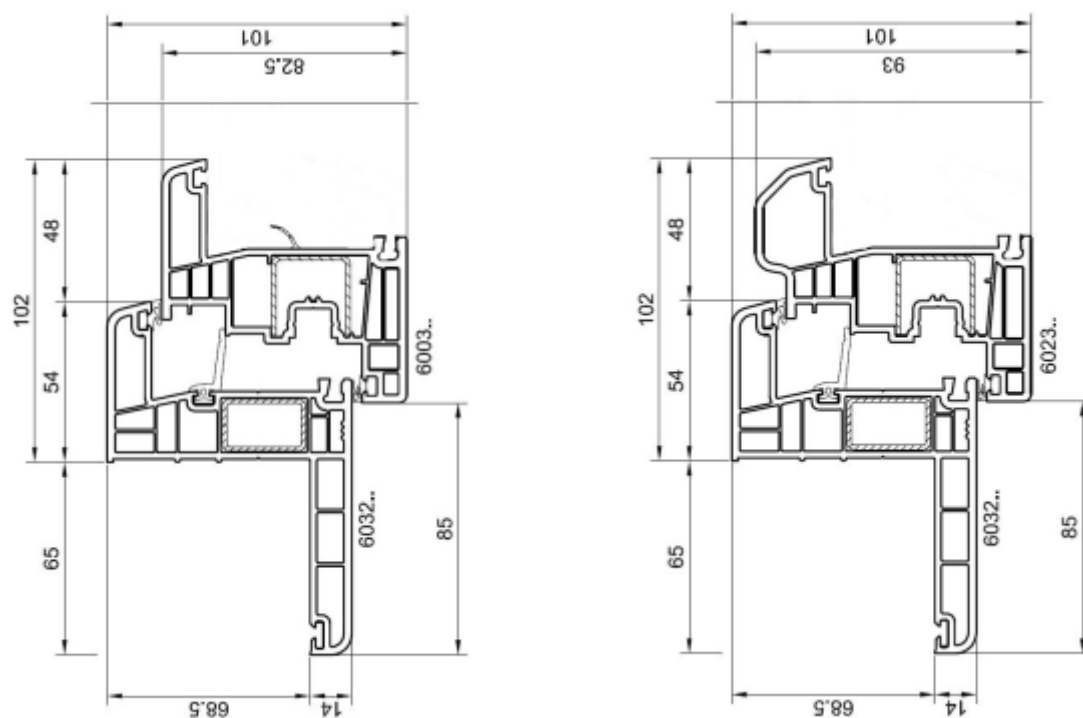

Classe B

SOGLIE BASSE IN ENERGETIC

ENERGETIC RENO 35 MM NELLE VERSIONI CLASSIC E ROUND

ENERGETIC RENO 65 MM NELLE VERSIONI CLASSIC E ROUND

Energetic Plus - traversi

6006

6712

Disponibilita' colori:
bianco
pellicola esterna
pellicola interna
pellicola bilaterale