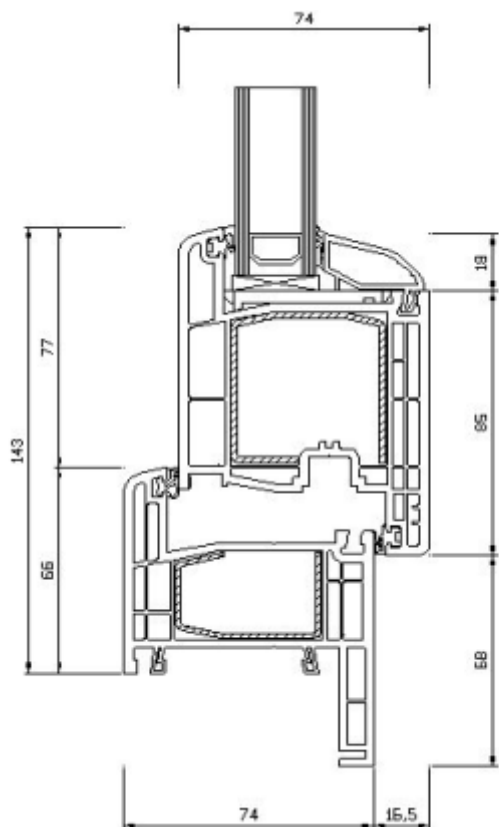

Synergic Reno 54

Synergic Reno 40

Porta finestra maniglia passante

Porta finestra con zoccolo

Porte finestre soglia in alluminio (gocciolatoio a richiesta)

Synergic Plus - scambi batutta

Nodo centrale classico