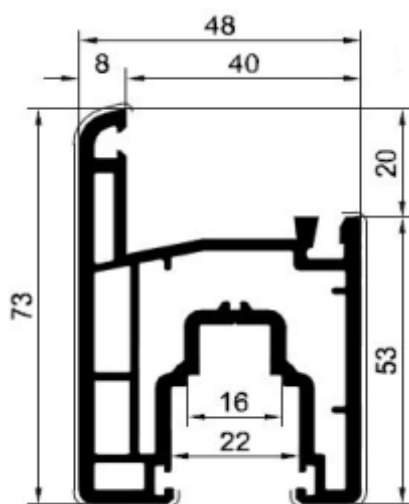

Scorrevole parallelo - telaio

5802

5832

Disponibilita' colori:
bianco
pellicola bilaterale
pellicola esterna

Classe A

Scorrevole parallelo - ante

5803

5833