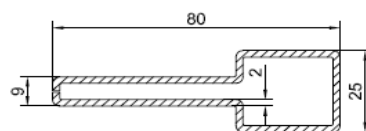

6152

Vetrocamera
52 mm

Giunti

Giunto ad H
3284

Disponibile:
bianco
pellicola
acrilico

Giunto rinforzato per Synergic
7291

2756

3559