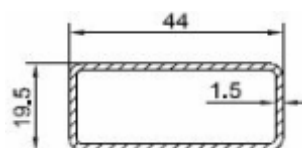

Energetic Plus - traversi

6006

6712

Disponibilita' colori:
bianco
pellicola esterna
pellicola interna
pellicola bilaterale

Classe B

6022

6725

Disponibilita' colori:
bianco
pellicola esterna
pellicola interna
pellicola bilaterale

Classe B

Energetic Plus - scambio battuta

6012

6711

Disponibilita' colori:
bianco
pellicola esterna
pellicola interna
pellicola bilaterale

Classe B

DOMEL
SERRAMENTI