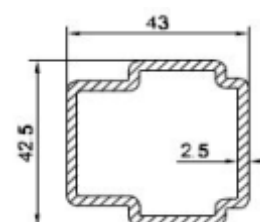

6725

Disponibilita' colori:
bianco
pellicola esterna
pellicola interna
pellicola bilaterale

Classe B