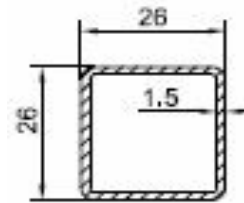

Nodo centrale stretto

Energetic Plus - telai

6002

6709

Disponibilita' colori:
bianco
pellicola esterna
pellicola interna
pellicola bilaterale

Classe B

Energetic Plus - ante serie Classic

6003