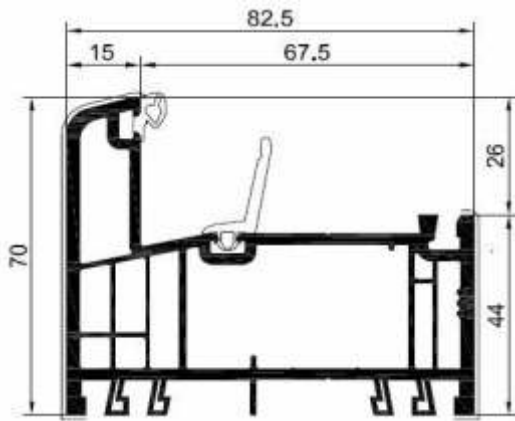

Energetic Plus - telai

6002

6709

Disponibilita' colori:
bianco
pellicola esterna
pellicola interna
pellicola bilaterale

Classe B