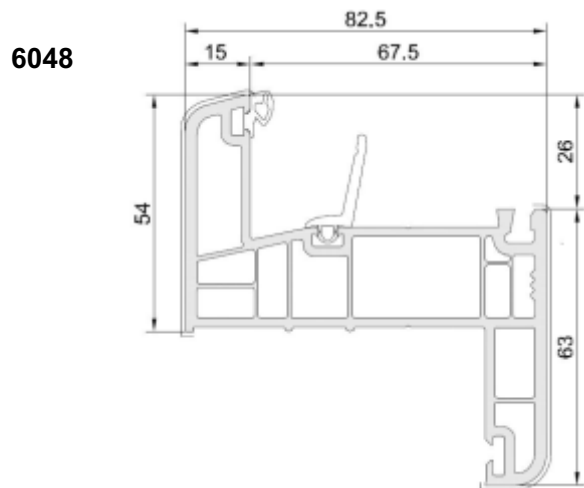

Energetic Round

Disponibilita' colori:
bianco
pellicola esterna
pellicola interna
pellicola bilaterale

Classe B