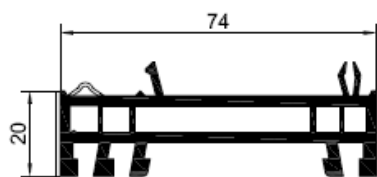

Allargamenti Synergic

20 mm
2315

Disponibile:
bianco
pellicola
acrilico

36 mm
2313