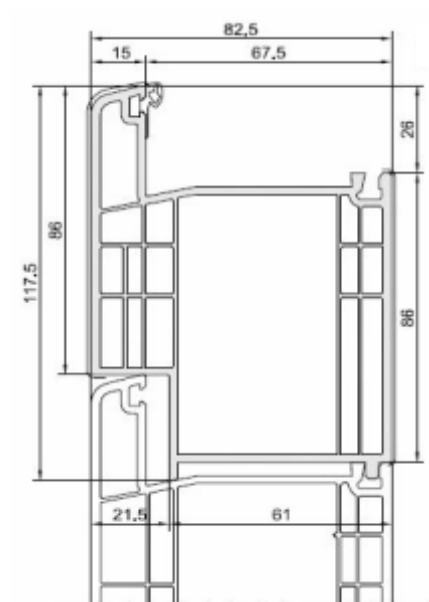

Portoncini d'ingresso - telai

Portoncino d'ingresso Synergic

8012

8705

Disponibilita' colori:
 bianco
 pellicola bilaterale
 pellicola esterna
 acrilico

Classe A

Portoncino d'ingresso Energetic

6016