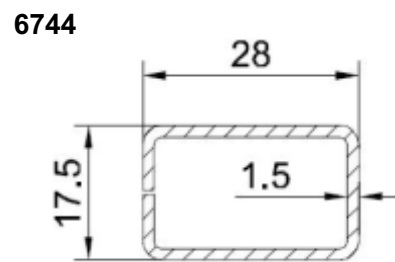

Disponibilita' colori:
bianco
pellicola esterna
pellicola interna
pellicola bilaterale

Classe B