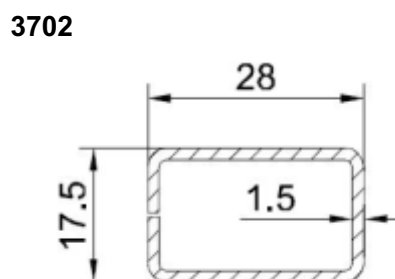

Disponibilita' colori:
bianco
pellicola esterna
pellicola interna
pellicola bilaterale

Classe B

Disponibilita' colori:
bianco
pellicola esterna
pellicola interna
pellicola bilaterale

Classe B

SOGLIE BASSE IN ENERGETIC