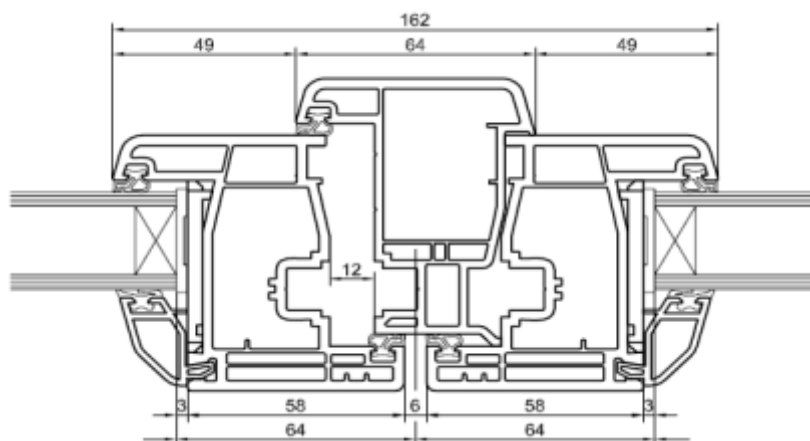

Synergic Reno 54

Synergic Reno 40

Porta finestra maniglia passante

Porta finestra con zoccolo

Porte finestre soglia in alluminio (gocciolatoio a richiesta)

Synergic Plus - scambi batutta

Nodo centrale classico