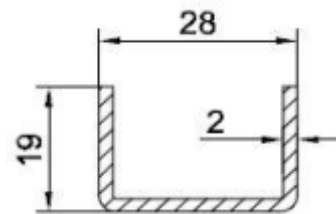

Disponibilita' colori:
bianco
pellicola bilaterale
pellicola esterna
acrilico

Classe A