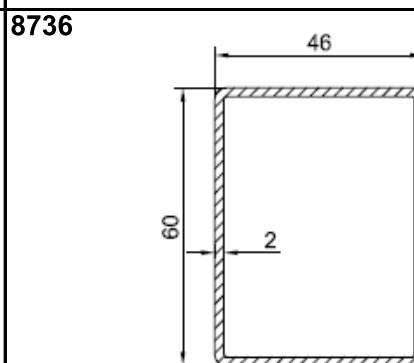

Disponibilita' colori:
bianco
pellicola bilaterale
pellicola esterna
acrilico

Classe A