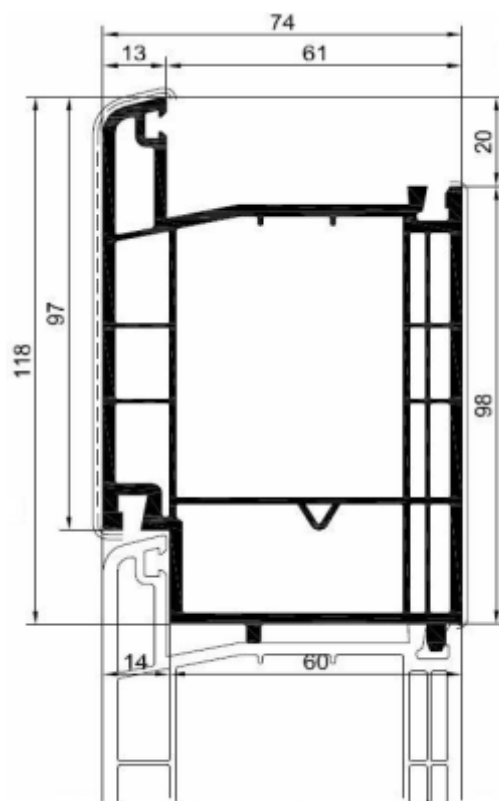

Synergic Reno 54

Synergic Reno 40

Porta finestra maniglia passante

Porta finestra con zoccolo

Porte finestre soglia in alluminio (gocciolatoio a richiesta)

Synergic Plus - scambi batutta

Nodo centrale classico