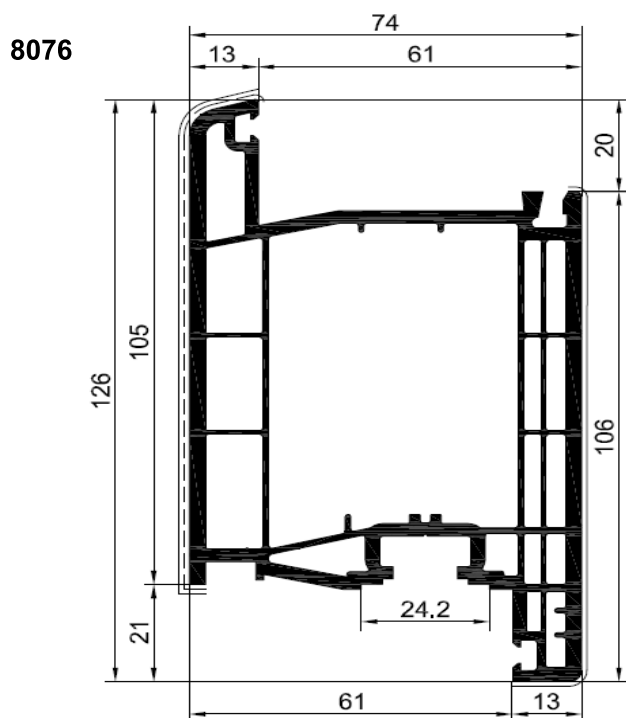

Portoncini d'ingresso - ante
Portoncino d'ingresso Synergic

Disponibilita' colori:
bianco
pellicola bilaterale
pellicola esterna
acrilico

Classe A