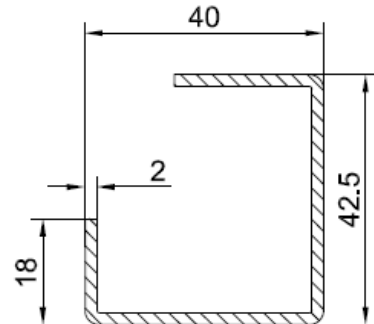

Portoncini d'ingresso - telai

Portoncino d'ingresso Synergic

8012

8705

Disponibilita' colori:
 bianco
 pellicola bilaterale
 pellicola esterna
 acrilico

Classe A

Portoncino d'ingresso Energetic

6016