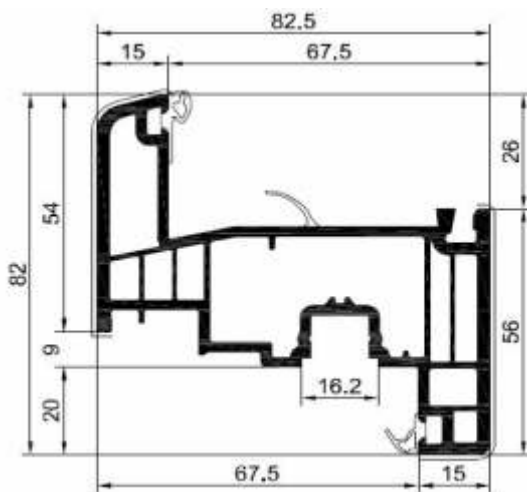

Energetic Plus - ante serie Classic

6003