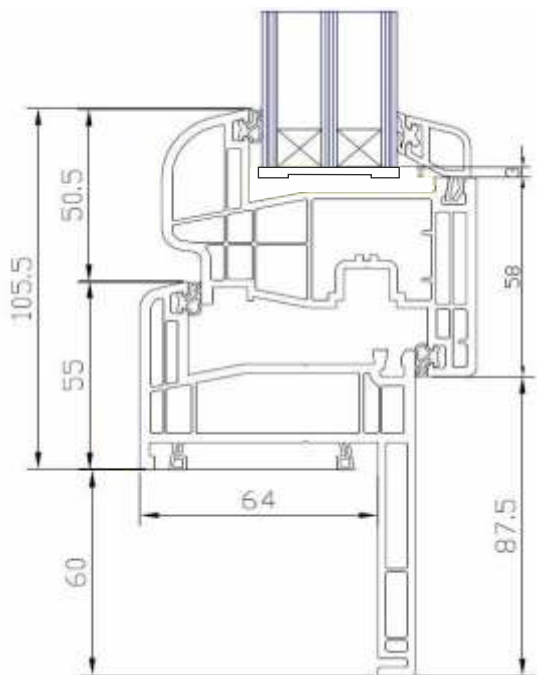

Synergic Reno 54

Synergic Reno 40

Porta finestra maniglia passante

Porta finestra con zoccolo

Porte finestre soglia in alluminio (gocciolatoio a richiesta)

Synergic Plus - scambi batutta

Nodo centrale classico