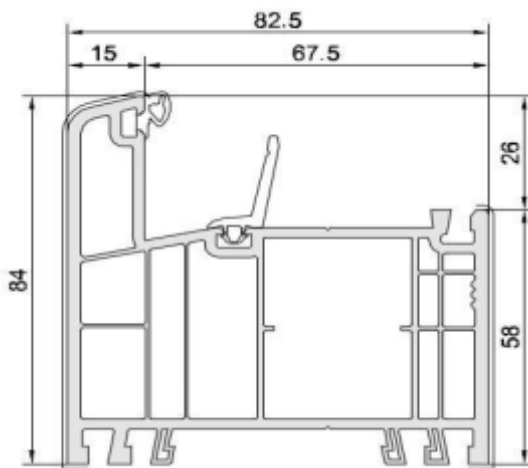

Portoncini d'ingresso - telai

Portoncino d'ingresso Synergic

8012

8705

Disponibilita' colori:
 bianco
 pellicola bilaterale
 pellicola esterna
 acrilico

Classe A

Portoncino d'ingresso Energetic

6016