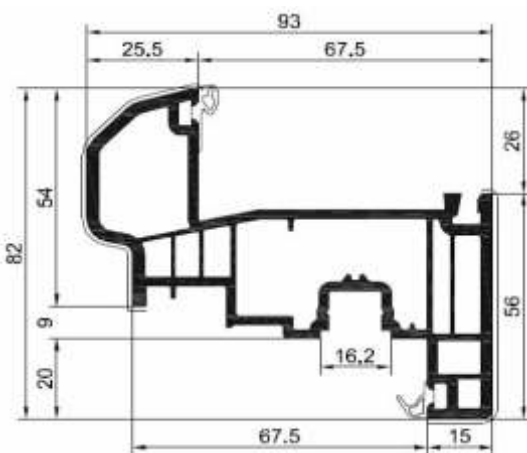

6713

Disponibilita' colori:
bianco
pellicola esterna
pellicola interna
pellicola bilaterale

Classe B

Energetic Plus - ante serie Round

6023

6713

Disponibilita' colori:
bianco
pellicola esterna
pellicola interna
pellicola bilaterale