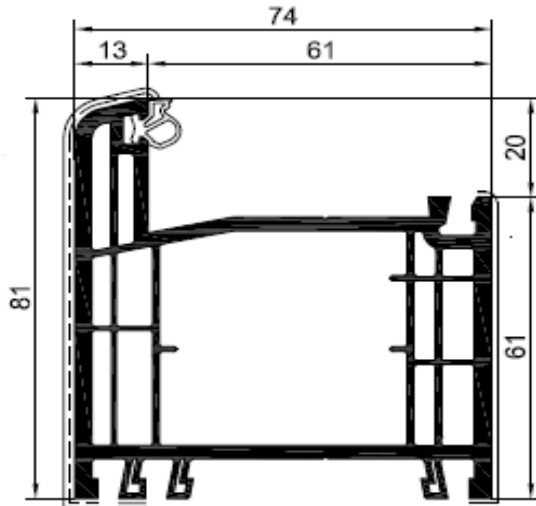

Portoncini d'ingresso - telai

Portoncino d'ingresso Synergic

8012

8705

Disponibilita' colori:
 bianco
 pellicola bilaterale
 pellicola esterna
 acrilico

Classe A

Portoncino d'ingresso Energetic

6016