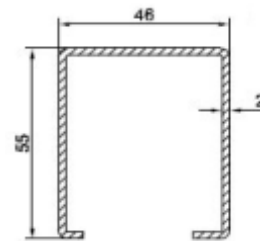

**Portoncino Energetic
Apertura esterna**

Scorrevole Alzante

8360

8390

Disponibilita' colori:
bianco
pellicola bilaterale
pellicola esterna
acrilico

Classe A

8362

8393