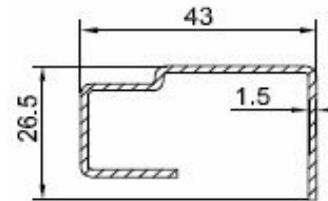

6713

Disponibilita' colori:
bianco
pellicola esterna
pellicola interna
pellicola bilaterale

Classe B