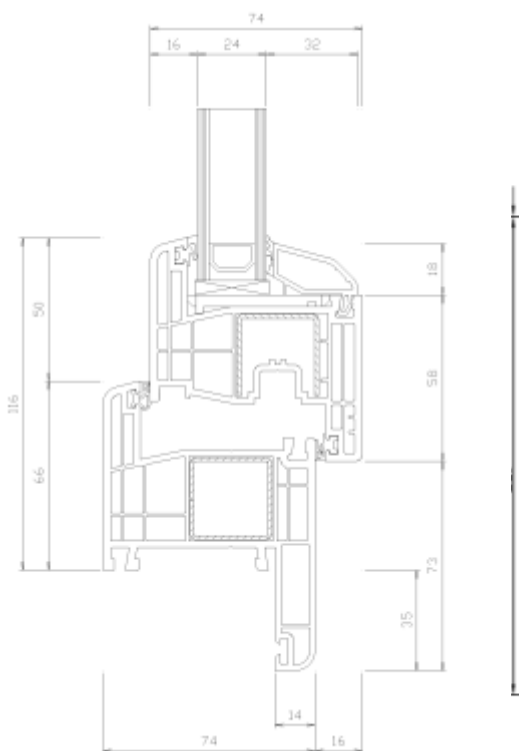

Synergic Z 35