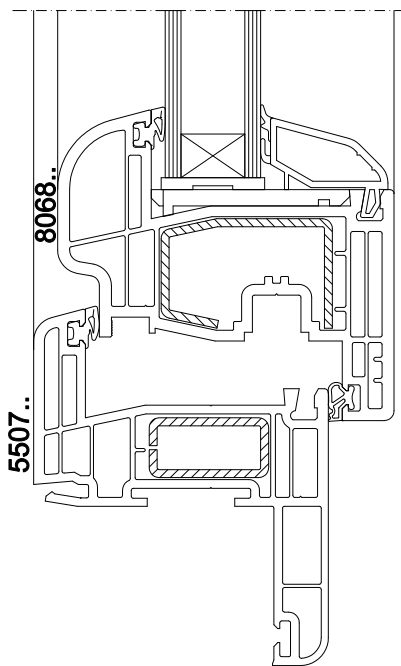

Synergic Reno 54

Synergic Reno 40

Porta finestra maniglia passante

Porta finestra con zoccolo

Porte finestre soglia in alluminio (gocciolatoio a richiesta)

Synergic Plus - scambi batutta

Nodo centrale classico