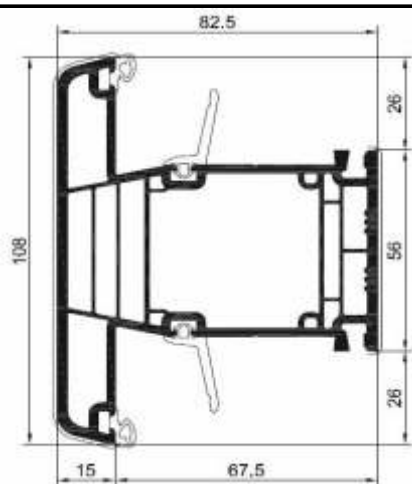

Energetic Plus - traversi

6006

6712

Disponibilita' colori:
bianco
pellicola esterna
pellicola interna
pellicola bilaterale

Classe B

6022

6725

Disponibilita' colori:
bianco
pellicola esterna
pellicola interna
pellicola bilaterale

Classe B

Energetic Plus - scambio battuta

6012

6711

Disponibilita' colori:
bianco
pellicola esterna
pellicola interna
pellicola bilaterale

Classe B

DOMEL
SERRAMENTI