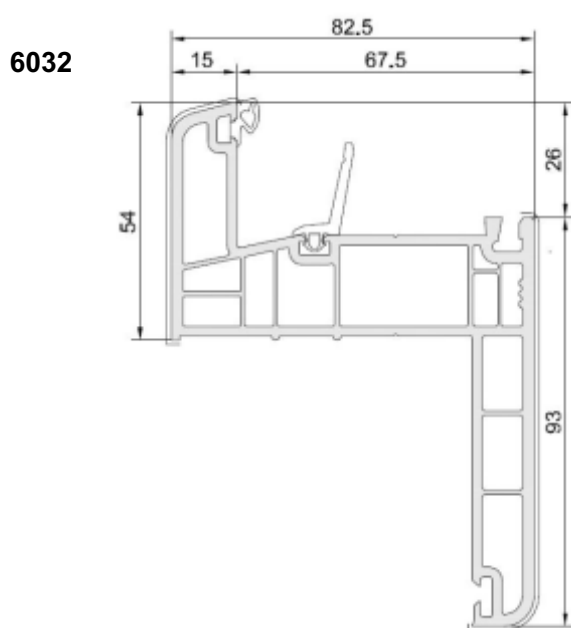

Disponibilita' colori:
bianco
pellicola esterna
pellicola interna
pellicola bilaterale

Classe B

Disponibilita' colori:
bianco
pellicola esterna
pellicola interna
pellicola bilaterale

Classe B

SOGLIE BASSE IN ENERGETIC