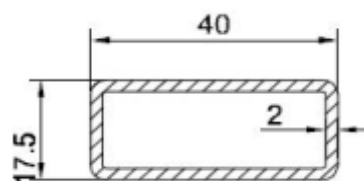

Classe B

SOGLIE BASSE IN ENERGETIC

ENERGETIC RENO 35 MM NELLE VERSIONI CLASSIC E ROUND

ENERGETIC RENO 65 MM NELLE VERSIONI CLASSIC E ROUND

Energetic Plus - traversi

6006

6712

Disponibilita' colori:
bianco
pellicola esterna
pellicola interna
pellicola bilaterale