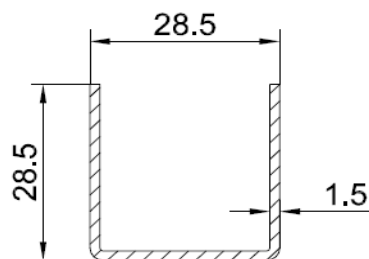

Disponibilita' colori:
bianco
pellicola esterna
pellicola interna
pellicola bilaterale

Classe B

8006