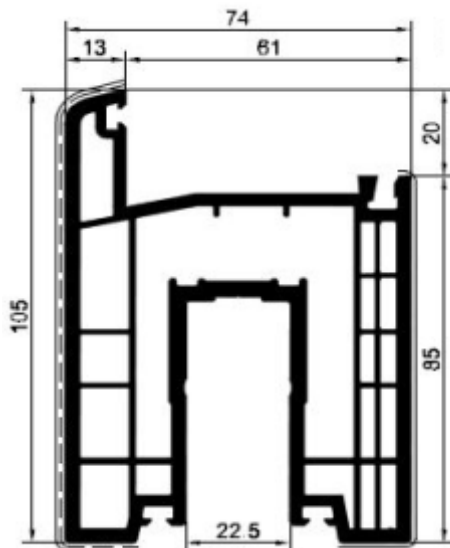

**Portoncino Energetic
Apertura esterna**

Scorrevole Alzante

8360

8390

Disponibilita' colori:
bianco
pellicola bilaterale
pellicola esterna
acrilico

Classe A

8362

8393