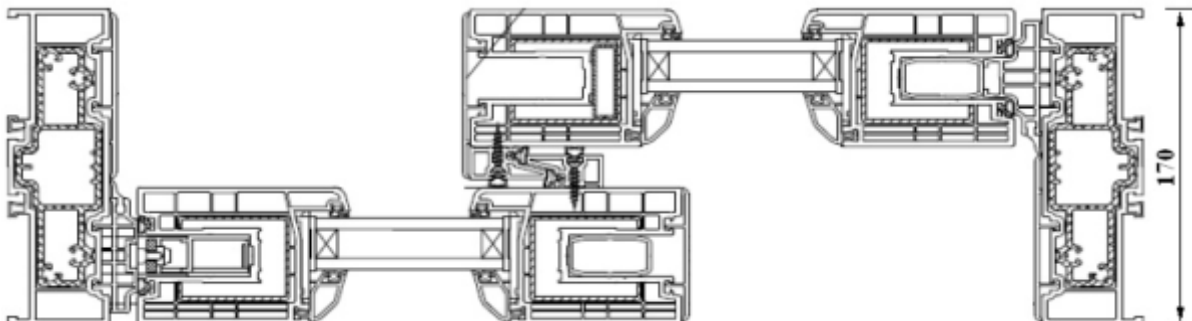

Disponibilita' colori:
bianco
pellicola bilaterale
pellicola esterna
acrilico

Classe A

Possibili soluzioni: Schema A e C