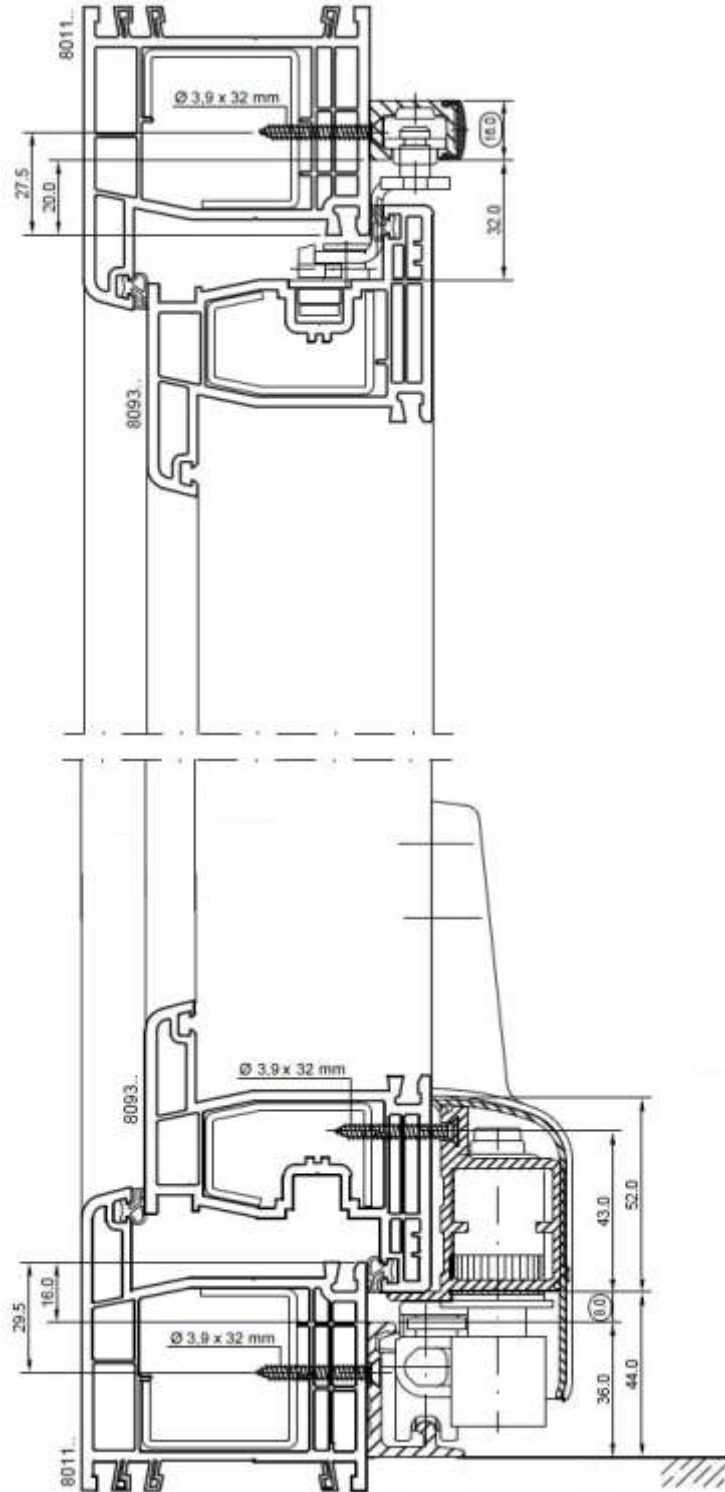

Disponibilita' colori:
bianco
pellicola bilaterale
pellicola esterna
acrilico

Classe A

Possibili soluzioni: Schema A e C

DOMEL
SERRAMENTI

Traslante scorrevole

Possibili soluzioni:

Synergic Classic, Synergic Round, Synergic Z 30, Synergic Z 50, Energetic