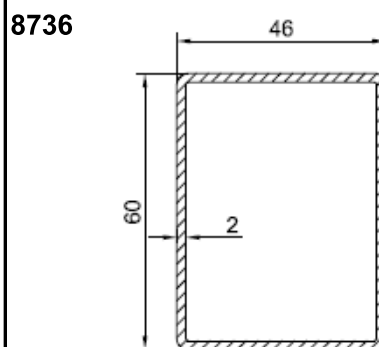

Portoncini d'ingresso - ante
Portoncino d'ingresso Synergic

Disponibilita' colori:
bianco
pellicola bilaterale
pellicola esterna
acrilico

Classe A