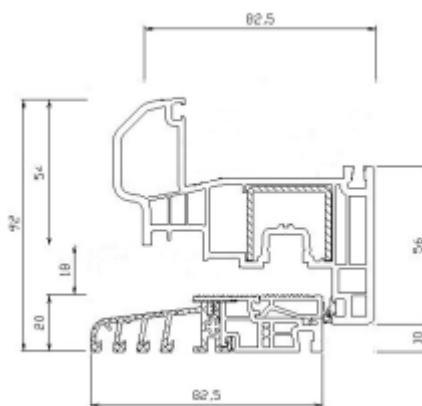

Classe B

SOGLIE BASSE IN ENERGETIC

ENERGETIC RENO 35 MM NELLE VERSIONI CLASSIC E ROUND

ENERGETIC RENO 65 MM NELLE VERSIONI CLASSIC E ROUND

Energetic Plus - traversi

6006

6712

Disponibilita' colori:
bianco
pellicola esterna
pellicola interna
pellicola bilaterale