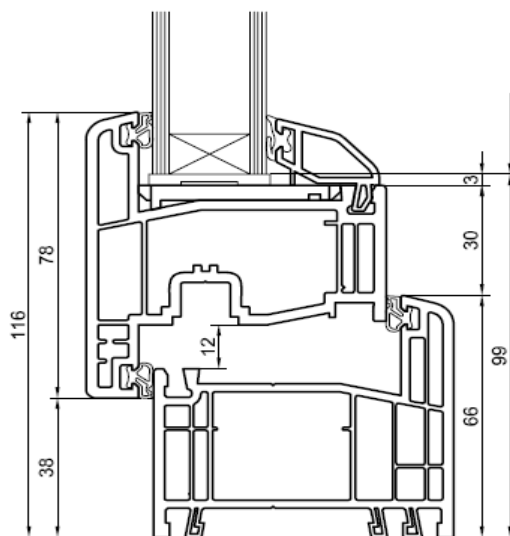

Pellicole

Apertura esterna