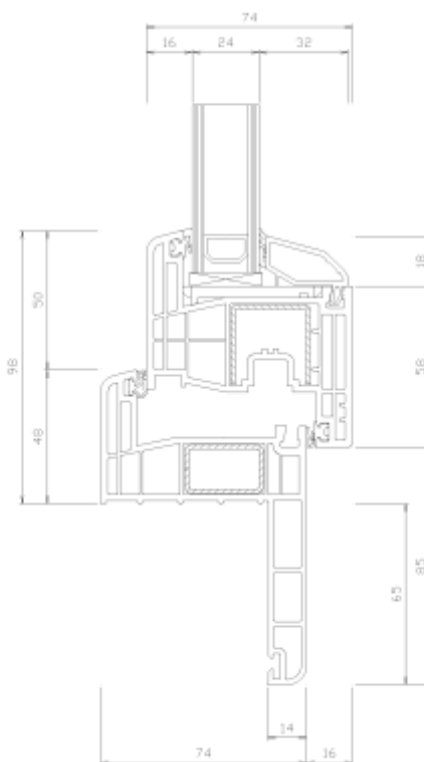

Synergic Z 65