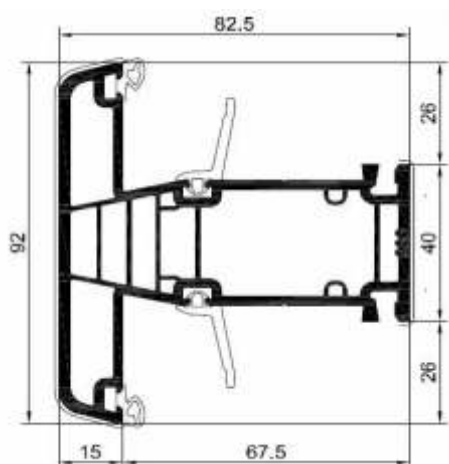

Classe B

SOGLIE BASSE IN ENERGETIC

ENERGETIC RENO 35 MM NELLE VERSIONI CLASSIC E ROUND

ENERGETIC RENO 65 MM NELLE VERSIONI CLASSIC E ROUND

Energetic Plus - traversi

6006

6712

Disponibilita' colori:
bianco
pellicola esterna
pellicola interna
pellicola bilaterale