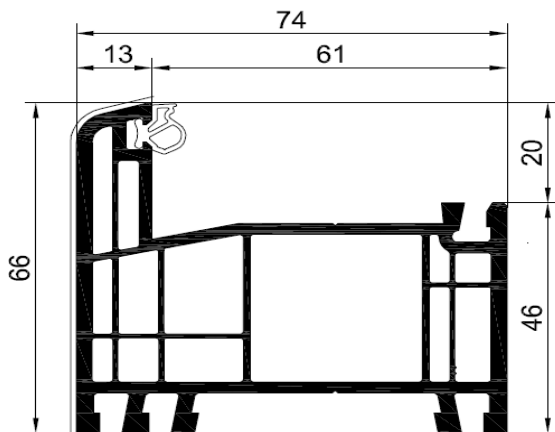

8001

8716

Disponibilita' colori:
bianco
pellicola esterna
pellicola interna
pellicola bilaterale

Classe B

8006

8753

Disponibilita' colori:
bianco
pellicola esterna
pellicola interna
pellicola bilaterale

acrilico

Classe A

8033

8716

Disponibilita' colori:
bianco
pellicola esterna
pellicola interna
pellicola bilaterale

Classe B