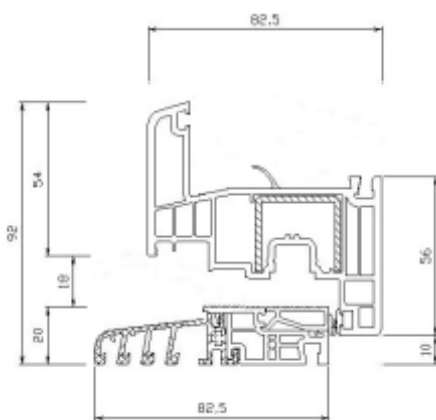

Classe B

SOGLIE BASSE IN ENERGETIC

ENERGETIC RENO 35 MM NELLE VERSIONI CLASSIC E ROUND

ENERGETIC RENO 65 MM NELLE VERSIONI CLASSIC E ROUND

Energetic Plus - traversi

6006

6712

Disponibilita' colori:
bianco
pellicola esterna
pellicola interna
pellicola bilaterale