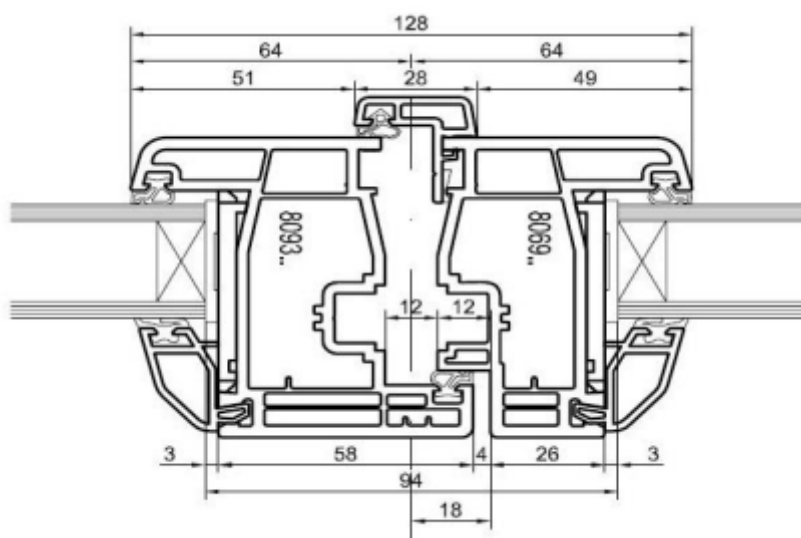

Nodo centrale stretto