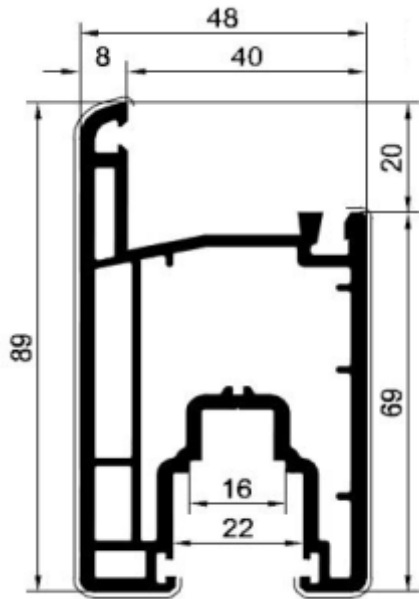

5805

5835

Disponibilita' colori:
bianco
pellicola bilaterale
pellicola esterna

Classe A

Scorrevole parallelo - nodo