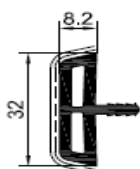

Adattatore
3292