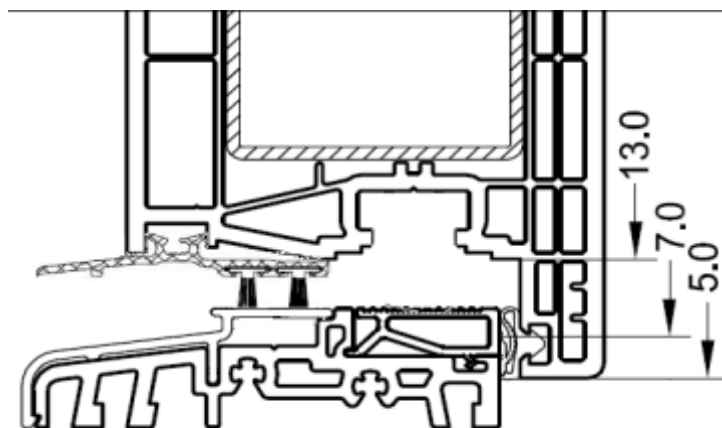

Synergic Reno 54

Synergic Reno 40

Porta finestra maniglia passante

Porta finestra con zoccolo

Porte finestre soglia in alluminio (gocciolatoio a richiesta)

Synergic Plus - scambi batutta

Nodo centrale classico