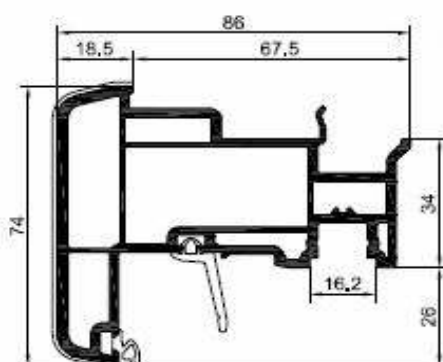

Energetic Plus - scambio battuta

6012

6711

Disponibilita' colori:
bianco
pellicola esterna
pellicola interna
pellicola bilaterale

Classe B

DOMEL
SERRAMENTI