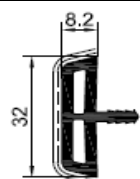

Disponibile:
bianco
pellicola esterna

Adattatore
3292

Disponibile:
bianco
pellicola
acrilico

Giunti rinforzato per Energetic
5204

2756

3559

Disponibile:
bianco
pellicola esterna

Adattatore
3292