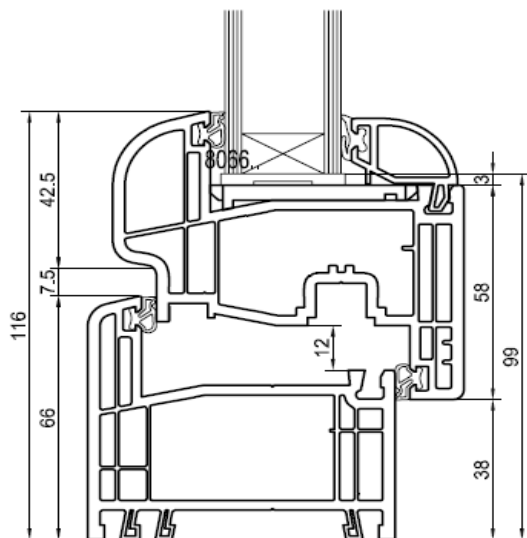

Colore bianco

Classe A