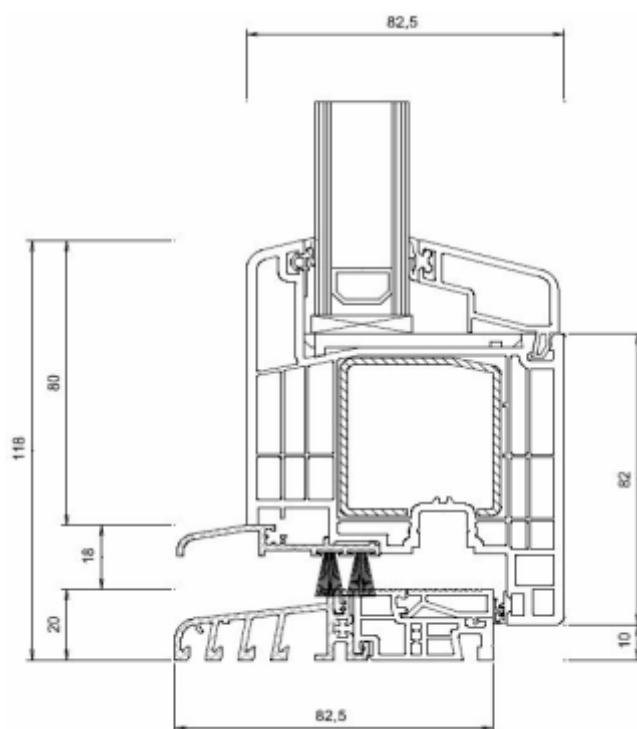

**Portafinestra Energetic con la maniglia passante
Anta 6017**