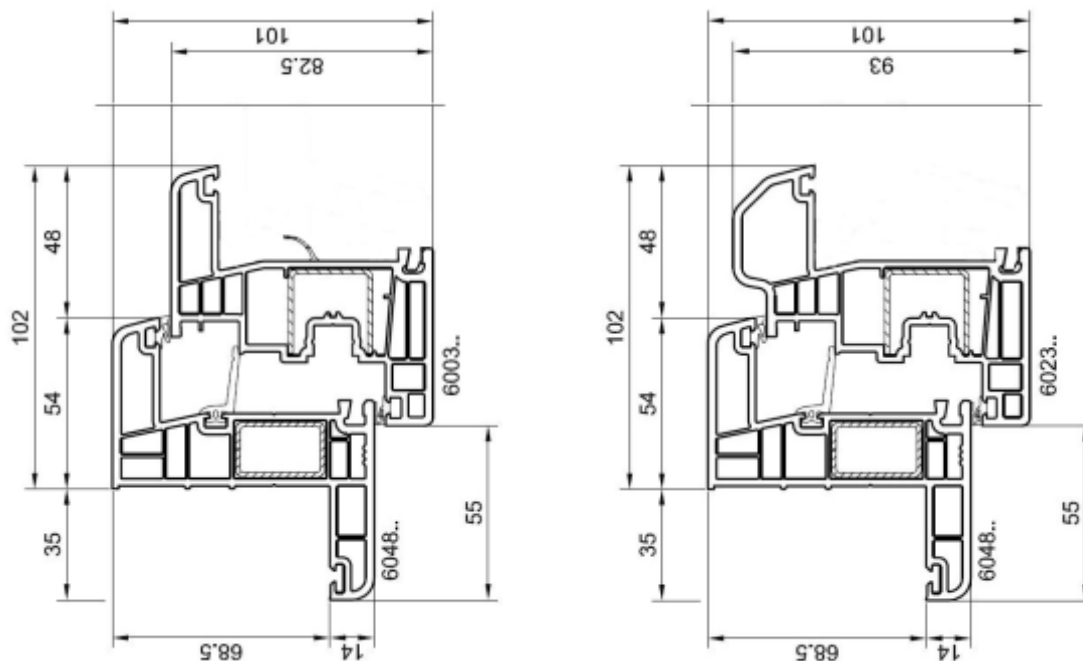

Classe B

SOGLIE BASSE IN ENERGETIC

ENERGETIC RENO 35 MM NELLE VERSIONI CLASSIC E ROUND

ENERGETIC RENO 65 MM NELLE VERSIONI CLASSIC E ROUND

Energetic Plus - traversi

6006

6712

Disponibilita' colori:
bianco
pellicola esterna
pellicola interna
pellicola bilaterale