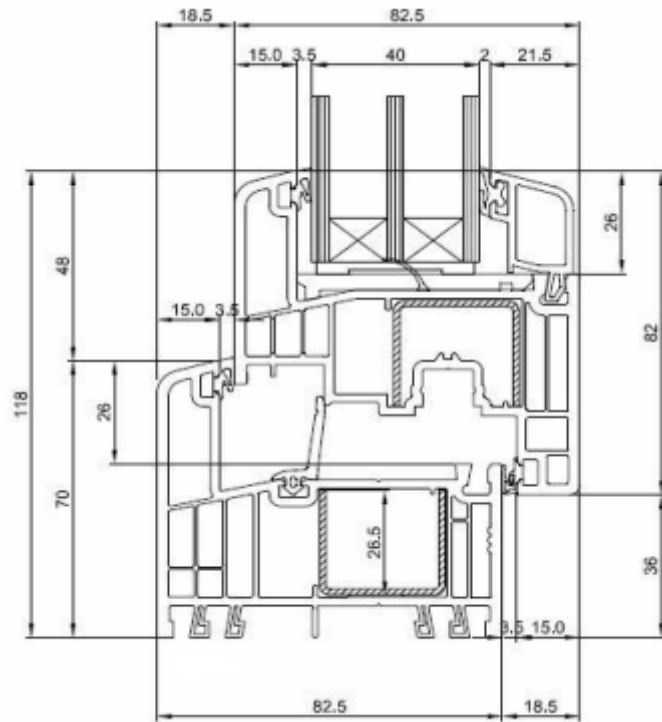

Energetic Classic