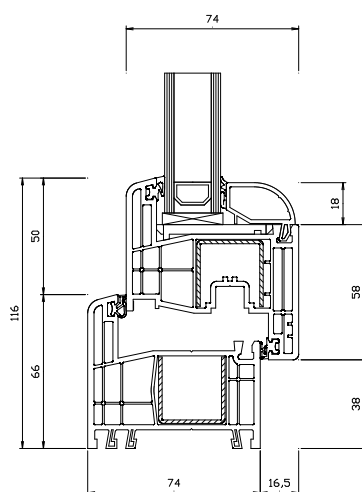

SYNERGIC ROUND

Uw	0,9 W/m ² K
Uf	1,1 W/m ² K*
Ug	0,6 W/m ² K
Rw	30-48dB

*riguarda finestre bianche

CARATTERISTICA

- Profili** profilo a 6 camere della ditta tedesca GEALAN, di profondità 74 mm la superficie piatta dell'anta rende facile la pulizia
- Vetrocamere** la vetrocamera a 2 lastre di profondità 24 mm nella versione standard con la canalina in alluminio
consigliata la vetrocamera a 3 lastre di profondità 44mm con la canalina a bordo caldo del valore Ug=0,6
- Ferramenta** ferramenta perimetrale della ditta Winkhaus ActivPilot
scontri perimetrali su tutto il perimetro della finestra
meccanismo gradazione della ribalta in 4 posizioni facilita la regolazione del flusso d'aria
- Acciaio** rinforzi di acciaio zincati sagomati a freddo di 1,5 mm del telaio e dell'anta
- Guarnizioni** sistema delle guarnizioni assicura la massima tenuta

SYNERGIC CLASSIC

Uw	0,9 W/m ² K
Uf	1,1 W/m ² K*
Ug	0,6 W/m ² K
Rw	30-48dB

*riguarda finestre bianche

CARATTERISTICA

- Profili** profilo a 6 camere della ditta tedesca GEALAN, di profondità 74 mm la superficie piatta dell'anta rende facile la pulizia
- Vetrocamere** la vetrocamera a 2 lastre di profondità 24 mm nella versione standard con la canalina in alluminio
consigliata la vetrocamera a 3 lastre di profondità 44mm con la canalina a bordo caldo del valore Ug=0,6
- Ferramenta** ferramenta perimetrale della ditta Winkhaus ActivPilot
scontri perimetrali su tutto il perimetro della finestra
meccanismo gradazione della ribalta in 4 posizioni facilita la regolazione del flusso d'aria
- Acciaio** rinforzi di acciaio zincati sagomati a freddo di 1,5 mm del telaio e dell'anta
- Guarnizioni** sistema delle guarnizioni assicura la massima tenuta