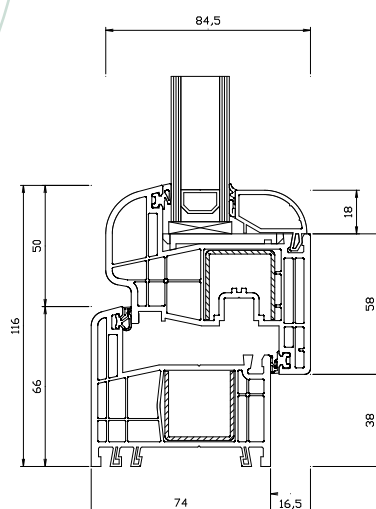

SYNERGIC ROUND

Uw	0,9 W/m ² K
Uf	1,1 W/m ² K*
Ug	0,6 W/m ² K
Rw	30-48dB

*riguarda finestre bianche

CARATTERISTICA

- Profili** profilo a 6 camere della ditta tedesca GEALAN, di profondità 74 mm la superficie piatta dell'anta rende facile la pulizia
- Vetrocamere** la vetrocamera a 2 lastre di profondità 24 mm nella versione standard con la canalina in alluminio
consigliata la vetrocamera a 3 lastre di profondità 44mm con la canalina a bordo caldo del valore Ug=0,6
- Ferramenta** ferramenta perimetrale della ditta Winkhaus ActivPilot
scontri perimetrali su tutto il perimetro della finestra
meccanismo gradazione della ribalta in 4 posizioni facilita la regolazione del flusso d'aria
- Acciaio** rinforzi di acciaio zincati sagomati a freddo di 1,5 mm del telaio e dell'anta
- Guarnizioni** sistema delle guarnizioni assicura la massima tenuta

SYNERGIC CLASSIC

Uw	0,9 W/m ² K
Uf	1,1 W/m ² K*
Ug	0,6 W/m ² K
Rw	30-48dB

*riguarda finestre bianche

CARATTERISTICA

- Profili** profilo a 6 camere della ditta tedesca GEALAN, di profondità 74 mm la superficie piatta dell'anta rende facile la pulizia
- Vetrocamere** la vetrocamera a 2 lastre di profondità 24 mm nella versione standard con la canalina in alluminio
consigliata la vetrocamera a 3 lastre di profondità 44mm con la canalina a bordo caldo del valore Ug=0,6
- Ferramenta** ferramenta perimetrale della ditta Winkhaus ActivPilot
scontri perimetrali su tutto il perimetro della finestra
meccanismo gradazione della ribalta in 4 posizioni facilita la regolazione del flusso d'aria
- Acciaio** rinforzi di acciaio zincati sagomati a freddo di 1,5 mm del telaio e dell'anta
- Guarnizioni** sistema delle guarnizioni assicura la massima tenuta